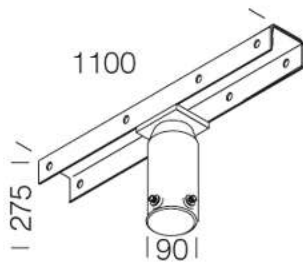

60 soporte para columna

Para la fijación a columna de 2 o 4 proyectores contrapuestos. Para columnas 60/76mm.

Código	Kg	WTot	Color
997901-00	4.80	0 W	CINCADO

Productos

- 1129 Cromo - asimétrico

- 1129 Cromo

- 1826 Mini-Olympic - asimétrico

- 1828 Mini-Olympic - asimétrico

- 1829 Mini-Olympic - asimétrico intensivo

- 1830 Mini-Olympic - asimétrico intensivo LA

- 1831 Mini-Olympic - asimétrico intensivo SA

- 1827 Mini-Olympic - asimétrico extensivo - LA