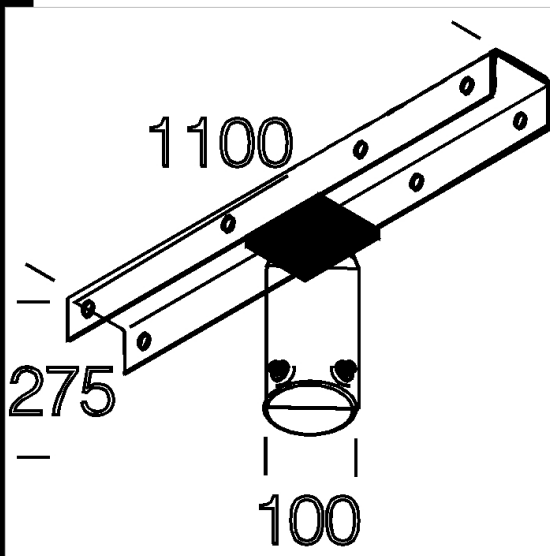

60 soporte para columna

Para la fijación a columna de 2 o 4 proyectores contrapuestos. Para columnas 60/76mm.

Código	Kg	WTot	Color
997901-00	4.80	0 W	CINCADO

Productos

- 1129 Cromo - asimétrico

- 1129 Cromo