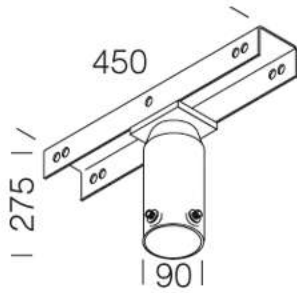

59 soporte para columna

Para la fijación a columna de 1 o 2 proyectores contrapuestos. Para columnas 60/76mm.

Código	Kg	WTot	Color
997900-00	1.90	0 W	CINCADO

Productos

- 1129 Cromo - asimétrico

- 1129 Cromo

- 1826 Mini-Olympic - asimétrico

- 1828 Mini-Olympic - asimétrico

- 1829 Mini-Olympic - asimétrico intensivo

- 1830 Mini-Olympic - asimétrico intensivo LA

- 1831 Mini-Olympic - asimétrico intensivo SA

- 1827 Mini-Olympic - asimétrico extensivo - LA