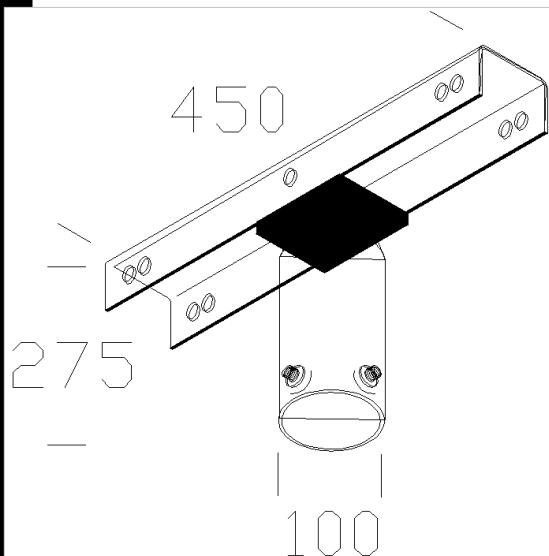

59 soporte para columna

Para la fijación a columna de 1 o 2 proyectores contrapuestos. Para columnas 60/76mm.

Código	Kg	WTot	Color
997900-00	1.90	0 W	CINCADO

Productos

- 1129 Cromo - asimétrico

- 1129 Cromo