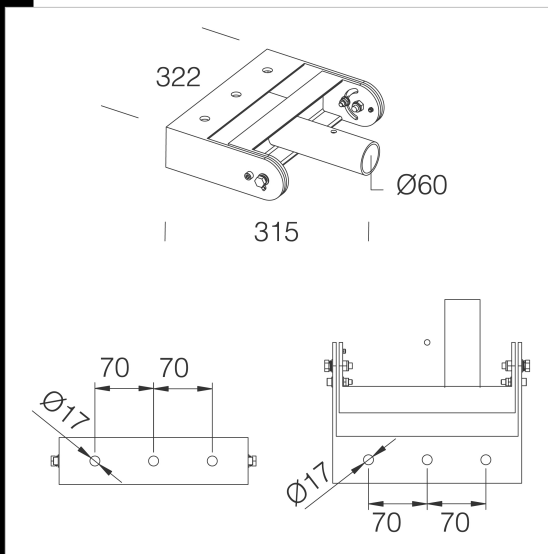

578 fijación orientable

Soporte ajustable para montaje en pared o para su uso en las torres.

Código	Kg	WTot	Color
997709-00	7.00	0 W	ANTRACITA

Productos

- 3270 Stelvio 1 - Plus - LED

- 3273 Stelvio 1 - Plus S - LED

- 3274 Stelvio 2 - Plus - LED

- 3370 Stelvio - high

- 3374 Stelvio - high performance - grandes áreas

El flujo luminoso mostrado indica el flujo de salida de la luminaria con una tolerancia de \pm el 10% respecto al valor indicado. Los W tot son la potencia total absorbida por el sistema y no superan el 10% del valor indicado.