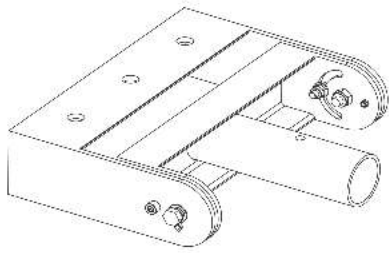

578 fijación orientable

Soporte ajustable para montaje en pared o para su uso en las torres.

Código	Kg	WTot	Color
997709-00	7.00	0 W	ANTRACITA

Productos

- 3270 Stelvio 1 - Plus - LED

- 3273 Stelvio 1 - Plus S - LED

- 3274 Stelvio 2 - Plus - LED

- 3370 Stelvio - high

- 3374 Stelvio - high performance - grandes áreas

El flujo luminoso mostrado indica el flujo de salida de la luminaria con una tolerancia de \pm el 10% respecto al valor indicado. Los W tot son la potencia total absorbida por el sistema y no superan el 10% del valor indicado.