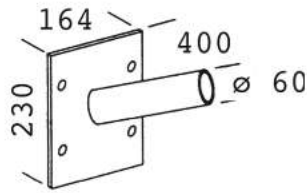

48 fijación a pared

De acero tropicalizado.  
Permite la aplicacin a la pared.  
Fijacin 60. 15

Código	Kg	WTot	Color
997706-00	0.30	0 W	GREY

Polos

- 1491 poste para enterrar

- 1493 poste con base

Productos

- 1751 Metropolis intensivo