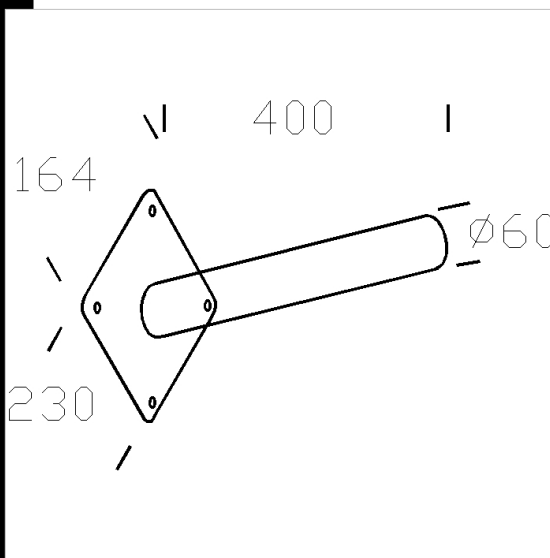

48 fijación a pared

De acero tropicalizado.  
Permite la aplicacin a la pared.  
Fijacin 60. 15

Código	Kg	WTot	Color
997706-00	0.30	0 W	GREY

Polos

- 1491 poste para enterrar

- 1493 poste con base

Productos

- 1751 Metropolis intensivo

- 1581 Volo - Street optic

- 1582 Volo - extensivo

- 1572 Volo para vias de bicicletas

- 1580 Volo - asimétrico

- 1752 Metropolis extensivo

- 1152 Tonale 1 - difusor de vidrio

- 1652 Giovi

- 1654 Giovi para vias de bicicletas