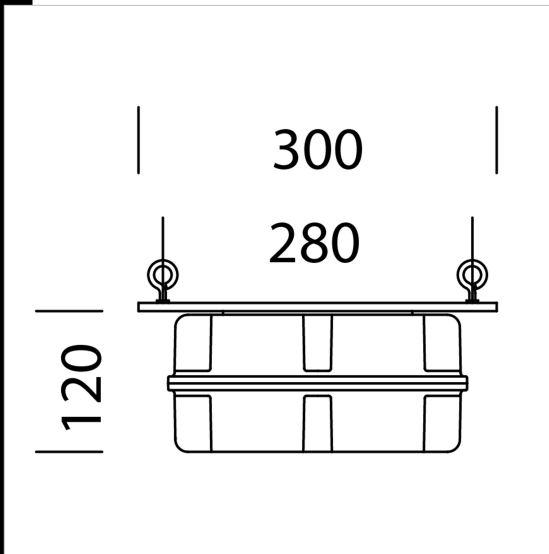

Utilizar siempre en caso de comprar Astro en EM, con sucódigo -07.

Código	Cableado	Kg	WTot	Color
997658-00	CNL-E	1.81	0 W	NEGRO

El flujo luminoso mostrado indica el flujo de salida de la luminaria con una tolerancia de  $\pm$  el 10% respecto al valor indicado. Los W tot son la potencia total absorbida por el sistema y no superan el 10% del valor indicado.