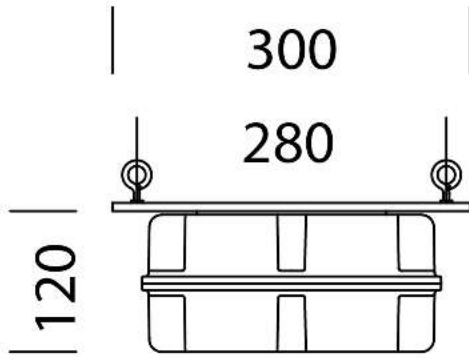

Utilizar siempre en caso de comprar Astro en EM, con sucódigo -07.

Código	Cableado	Kg	WTot	Color
997658-00	CNL-E	1.81	0 W	NEGRO

El flujo luminoso mostrado indica el flujo de salida de la luminaria con una tolerancia de  $\pm$  el 10% respecto al valor indicado. Los W tot son la potencia total absorbida por el sistema y no superan el 10% del valor indicado.