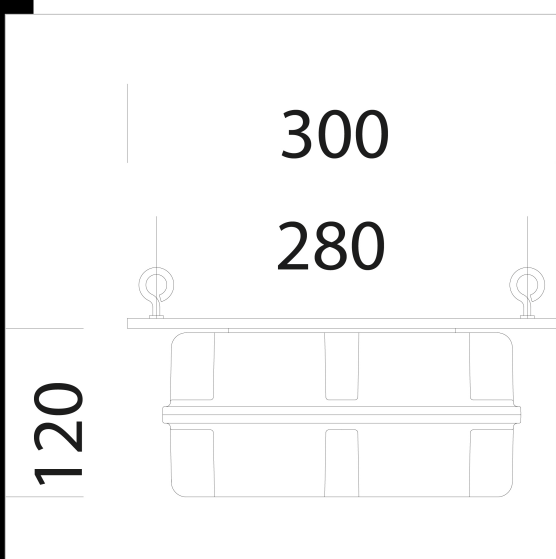

Utilizar siempre en caso de comprar Saturno en EM, con sucódigo -07.

Download

DXF 2D
- 1175sat.dxf
BIM
- Acc. 1175 EM Box - 20200224.zip

Code	Gear	Kg	WTot	Colour
997654-00	CNL-E	1,81	0 W	NEGRO

Prodotti

- 2881 Saturno - intensivo

- 2885 Saturno - estensivo -

- 2885 Saturno ø370 HP - high

- 2882 Saturno ø370 - intensivo

- 2883 Saturno ø370 - estensivo

- 2888 Saturno ø370 blanco - estensivo

- 2884 Saturno ø370 - eliptico

The reported luminous flux is the flux emitted by the light source with a tolerance of $\pm 10\%$ compared to the indicated value. The W tot column indicates the total wattage absorbed by the system without exceeding 10% of the indicated