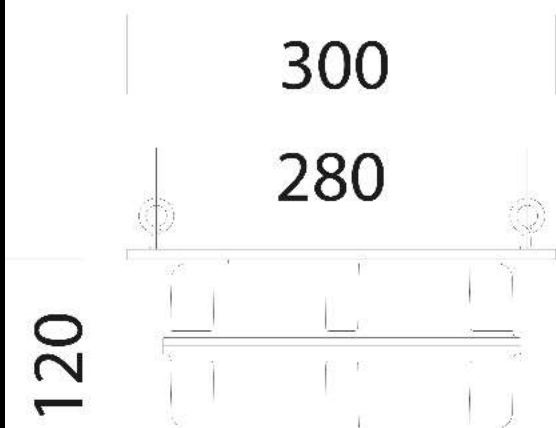

Utilizar siempre en caso de comprar Saturno en EM, con sucódigo -07.

Download

DXF 2D
- 1175sat.dxf
BIM
- Acc. 1175 EM Box - 20200224.zip

Code	Gear	Kg	WTot	Colour
997654-00	CNL-E	1,81	0 W	NEGRO

Prodotti

- 2881 Saturno - intensivo

- 2885 Saturno - estensivo -

- 2885 Saturno ø370 HP - high

- 2882 Saturno ø370 - intensivo

- 2883 Saturno ø370 - estensivo

- 2888 Saturno ø370 blanco - estensivo

- 2884 Saturno ø370 - eliptico

The reported luminous flux is the flux emitted by the light source with a tolerance of $\pm 10\%$ compared to the indicated value. The W tot column indicates the total wattage absorbed by the system without exceeding 10% of the indicated