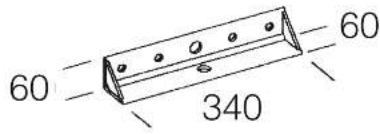

Descargar

345 soporte inclinado

Para utilizar para la instalacin de rea en plataformas con cristal paralelo al terreno.

Código	Kg	WTot	Color
995770-00	1.90	0 W	GRAFITO

Productos

- 1746 Area - AS

- 1745 Area - FL

- 1749 Area - AS 65°

- 1743 Area - FS

El flujo luminoso mostrado indica el flujo de salida de la luminaria con una tolerancia de \pm el 10% respecto al valor indicado. Los W tot son la potencia total absorbida por el sistema y no superan el 10% del valor indicado.