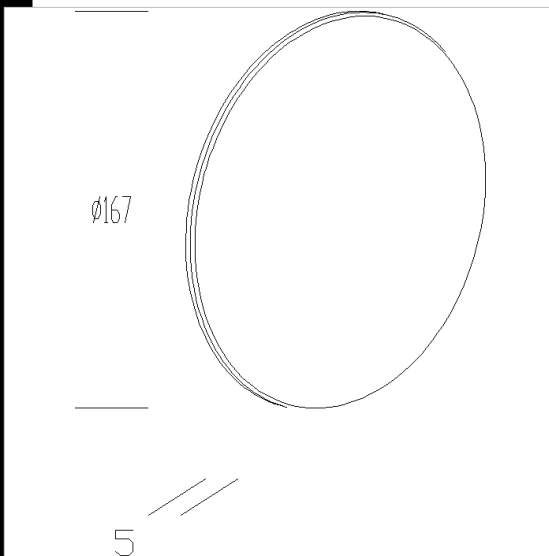

Descargar

DXF 2D  
- acc\_194\_elfo.dxf

## 194 filtro de color

Vidrio templado colorado para reemplazar el vidrio entregado de serie

Código	Kg	WTot	Color
995760-00	1.00	0 W	AMARILLO
995758-00	1.00	0 W	ROJO
995759-00	1.00	0 W	VERDE
995757-00	0.30	0 W	AZUL

### Productos

- 1527 Elfo 150W extensivo

- 1528 Elfo 150W intensivo

El flujo luminoso mostrado indica el flujo de salida de la luminaria con una tolerancia de  $\pm$  el 10% respecto al valor indicado. Los W tot son la potencia total absorbida por el sistema y no superan el 10% del valor indicado.