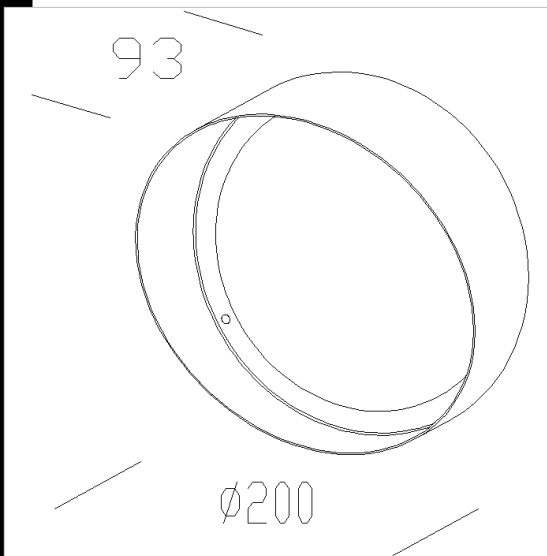

3° IP  
IK

Descargar

DXF 2D  
- acc\_192\_elfo.dxf

## 192 encauzador

Para orientar el haz luminoso hacia una nica direccin.

Código	Kg	WTot	Color
995755-00	0.12	0 W	NEGRO

### Productos

- 1527 Elfo 150W extensivo

- 1528 Elfo 150W intensivo

El flujo luminoso mostrado indica el flujo de salida de la luminaria con una tolerancia de  $\pm$  el 10% respecto al valor indicado. Los W tot son la potencia total absorbida por el sistema y no superan el 10% del valor indicado.