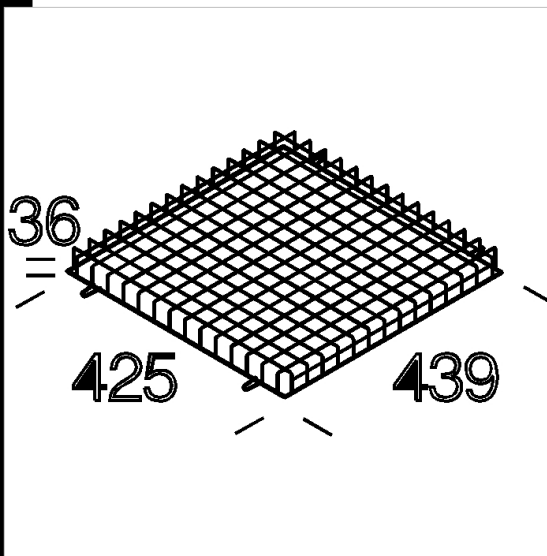

23 jaula de protección

De acero galvanizado. Para la protección antichoque.

Descargar

DXF 2D
- d23.dxf

Código	Kg	WTot	Color
995722-00	0.55	0 W	NEGRO

Productos

- 1129 Cromo - asimétrico

- 1129 Cromo

El flujo luminoso mostrado indica el flujo de salida de la luminaria con una tolerancia de \pm el 10% respecto al valor indicado. Los W tot son la potencia total absorbida por el sistema y no superan el 10% del valor indicado.