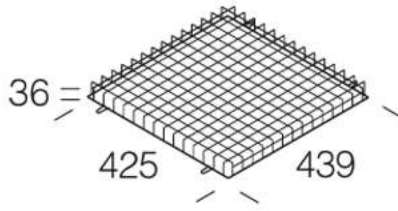

23 jaula de protección

De acero galvanizado. Para la protección antichoque.

Descargar

DXF 2D
- d23.dxf

Código	Kg	WTot	Color
995722-00	0.55	0 W	NEGRO

Productos

- 1129 Cromo - asimétrico

- 1129 Cromo

El flujo luminoso mostrado indica el flujo de salida de la luminaria con una tolerancia de \pm el 10% respecto al valor indicado. Los W tot son la potencia total absorbida por el sistema y no superan el 10% del valor indicado.