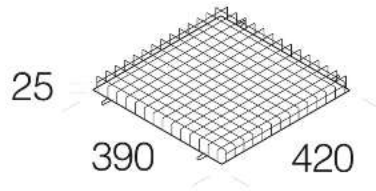

73 jaula de protección

De acero galvanizado. Para la proteccion antichoque.

Código	Kg	WTot	Color
995716-00	0.54	0 W	NEGRO

Productos

- 1157 Indio

- 1159 Indio - asimétrico

- 1151 Indio - LED asimétrico

- 1158 Indio

- 1155 Indio - LED simétrico

El flujo luminoso mostrado indica el flujo de salida de la luminaria con una tolerancia de \pm el 10% respecto al valor indicado. Los W tot son la potencia total absorbida por el sistema y no superan el 10% del valor indicado.