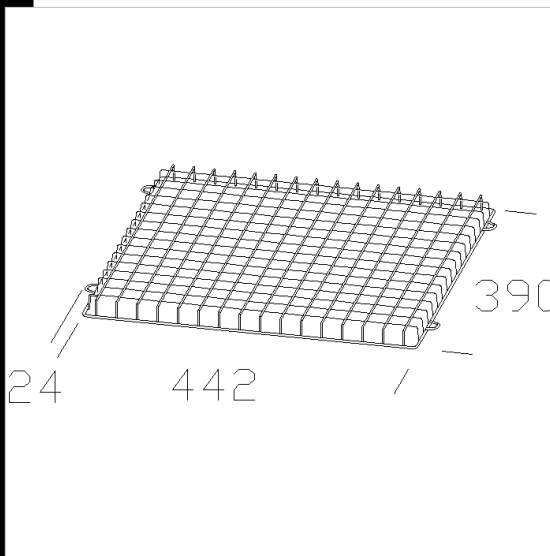

73 jaula de protección

De acero galvanizado. Para la proteccion antichoque.

Código	Kg	WTot	Color
995716-00	0.54	0 W	NEGRO

Productos

- 1157 Indio

- 1159 Indio - asimétrico

- 1151 Indio - LED asimétrico

- 1158 Indio

- 1155 Indio - LED simétrico

El flujo luminoso mostrado indica el flujo de salida de la luminaria con una tolerancia de \pm el 10% respecto al valor indicado. Los W tot son la potencia total absorbida por el sistema y no superan el 10% del valor indicado.