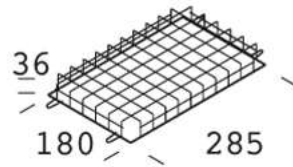

47 jaula de protección

De varilla de acerogalvanizado. Para la proteccion antichoque. Para art. 1148.

Descargar

DXF 2D  
- d47.dxf

Código	Kg	WTot	Color
995710-00	0.04	0 W	NEGRO

Productos

- 1148 Lito - asimétrico