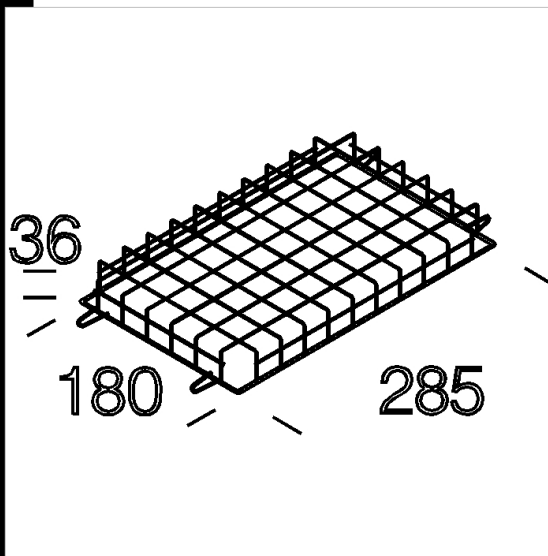

47 jaula de protección

De varilla de acerogalvanizado. Para la proteccion antichoque. Para art. 1148.

Descargar

DXF 2D  
- d47.dxf

Código	Kg	WTot	Color
995710-00	0.04	0 W	NEGRO

Productos

- 1148 Lito - asimétrico

El flujo luminoso mostrado indica el flujo de salida de la luminaria con una tolerancia de  $\pm$  el 10% respecto al valor indicado. Los W tot son la potencia total absorbida por el sistema y no superan el 10% del valor indicado.