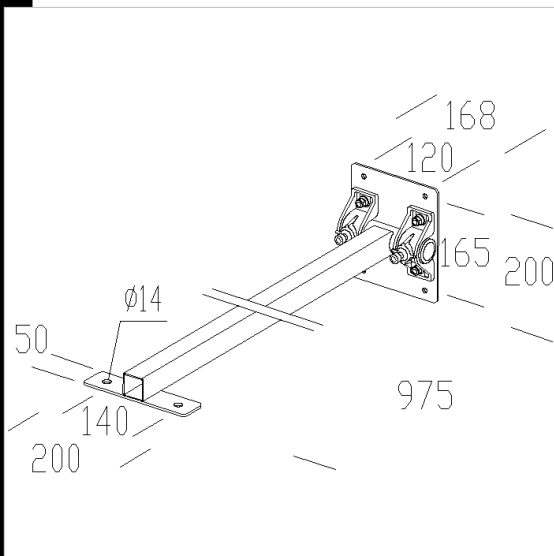

**Descargar**

- DXF 2D  
- 42.dxf
- Montaggi  
- acc\_42.pdf

**42 brazo orientable**

Brazo de acero.  
Para art. Lilio, Rodio, Cesio, Indio.

Código	Kg	WTot	Color
995504-00	4.54	0 W	GRAFITO

**Productos**

El flujo luminoso mostrado indica el flujo de salida de la luminaria con una tolerancia de  $\pm$  el 10% respecto al valor indicado. Los W tot son la potencia total absorbida por el sistema y no superan el 10% del valor indicado.