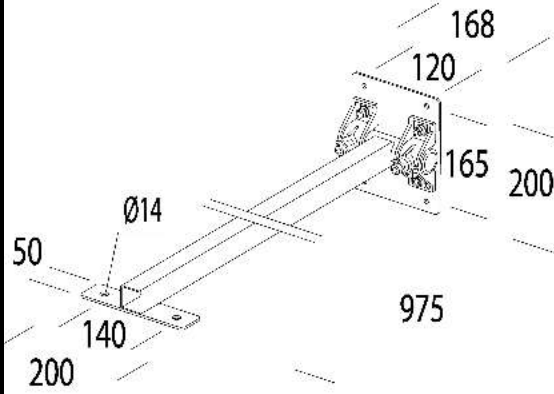

**Descargar**

- DXF 2D  
- 42.dxf
- Montaggi  
- acc\_42.pdf

**42 brazo orientable**

Brazo de acero.  
Para art. Lilio, Rodio, Cesio, Indio.

Código	Kg	WTot	Color
995504-00	4.54	0 W	GRAFITO

**Productos**

El flujo luminoso mostrado indica el flujo de salida de la luminaria con una tolerancia de  $\pm$  el 10% respecto al valor indicado. Los W tot son la potencia total absorbida por el sistema y no superan el 10% del valor indicado.