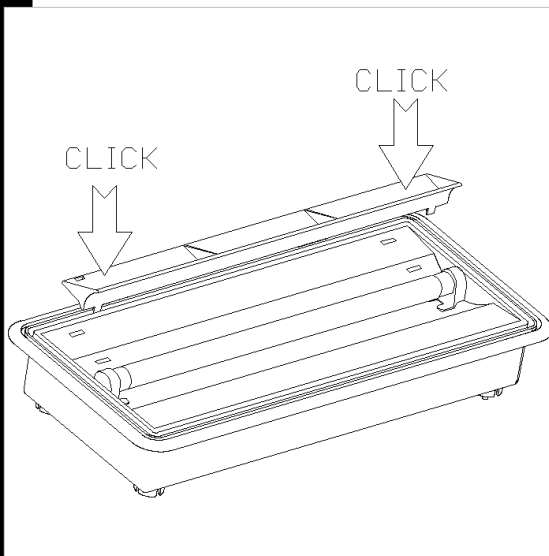

Descargar

DXF 2D
- 322.dxf

322 Placa de bafle para la asimetría

En polycarbonato. Para utilizar para hacer la emisin luminosa asimtrica

Código	Kg	WTot	Color
995211-00	0.25	0 W	BLANCO

Productos

- 619 Safety sólo emergencia 3h

- 614 Safety emergencia 1h

- 618 Safety emergencia 3h

- 616 Safety emergencia 1h

- 617 Safety sólo emergencia 1h S.A.

- 615 Safety sólo emergencia 1h S.A.

El flujo luminoso mostrado indica el flujo de salida de la luminaria con una tolerancia de \pm el 10% respecto al valor indicado. Los W tot son la potencia total absorbida por el sistema y no superan el 10% del valor indicado.