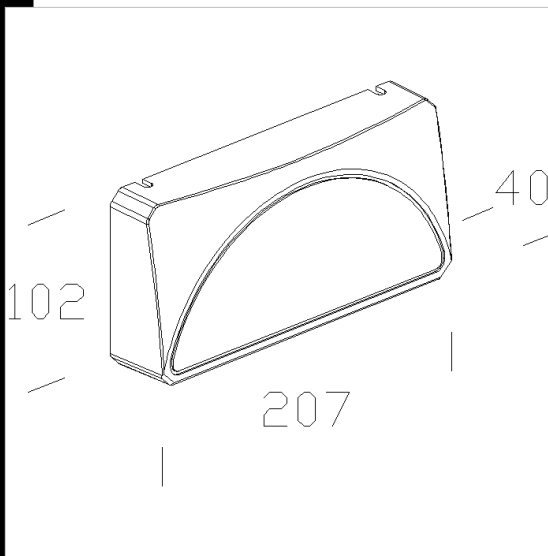

1910 tapa final

De ABS. Utilizarse como tapa final de los mdulos. Precio por conjunto 2 piezas.

Descargar

DXF 2D
- acc1910.dxf

Código	Kg	WTot	Color
994640-00	0.01	0 W	BIANCO

Productos

- 1903 Super - simple 2+2

- 1901 Super - simple 1+1

El flujo luminoso mostrado indica el flujo de salida de la luminaria con una tolerancia de \pm el 10% respecto al valor indicado. Los W tot son la potencia total absorbida por el sistema y no superan el 10% del valor indicado.