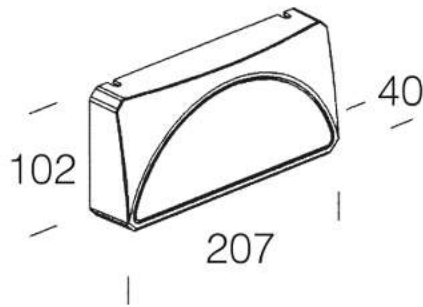

1910 tapa final

De ABS. Utilizarse como tapa final de los mdulos. Precio por conjunto 2 piezas.

Descargar

DXF 2D
- acc1910.dxf

Código	Kg	WTot	Color
994640-00	0.01	0 W	BIANCO

Productos

- 1903 Super - simple 2+2

- 1901 Super - simple 1+1

El flujo luminoso mostrado indica el flujo de salida de la luminaria con una tolerancia de \pm el 10% respecto al valor indicado. Los W tot son la potencia total absorbida por el sistema y no superan el 10% del valor indicado.