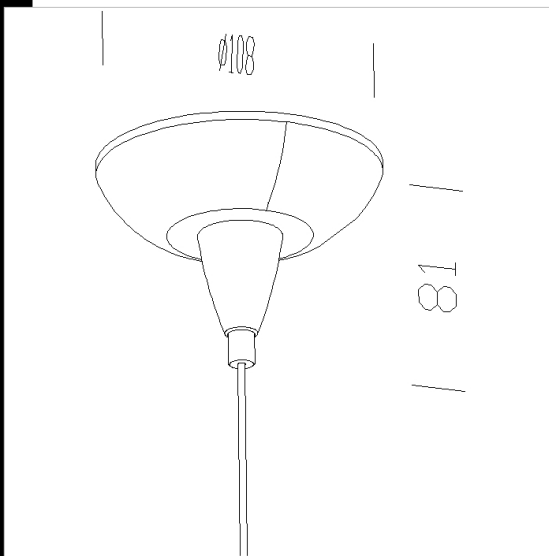

2507 suspensión simple

Suspension completa de cable de acero (l=1.75 m) con ajuste milimétrico. Carga mx 20 Kg.

Download  
DXF 2D  
- 2507.dxf

Code	Kg	WTot	Colour
994026-00	0,20	0 W	BLANCO

Prodotti

- 3120 Ghost - difusor

- 3620 Arco monolamp doble

- 3113 Ghost - luz

- 3112 Ghost - difusor barnizado

- 3621 Arco bilamp doble

- 3123 Ghost - luz directa/indirecta

- 3611 Arco solo bilamp

- 3121 Ghost - difusor interno metalizado

- 3610 Arco solo monolamp

- 3110 Ghost - difusor transparente

- 3111 Ghost - difusor interno metalizado

- 3122 Ghost - difusor barnizado

The reported luminous flux is the flux emitted by the light source with a tolerance of  $\pm 10\%$  compared to the indicated value. The W tot column indicates the total wattage absorbed by the system without exceeding 10% of the indicated