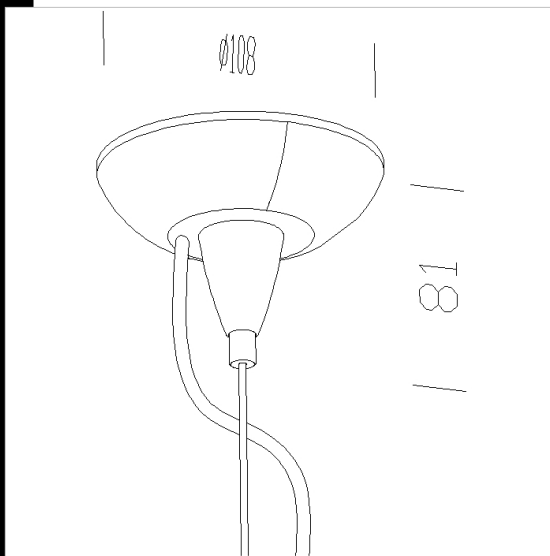

2508 Suspensión electrificada

Suspension completa de cable de acero (l=2 m) con ajuste milimétrico. Carga máx 30Kg.

Code	Kg	WTot	Colour
994010-00	0,46	0 W	PLATA MET.

Prodotti

- 3132 Tex FL

- 3124 Ghost - luz

- 3120 Ghost - difusor

- 3136 Campana

- 3137 Campana

- 1770 Lanterna 2 - Con rejilla

- 3113 Ghost - luz directa/indirecta

- 3112 Ghost - difusor barnizado

- 3164 Iride - luz directa extensiva

- 3114 Ghost - luz directa/indirecta