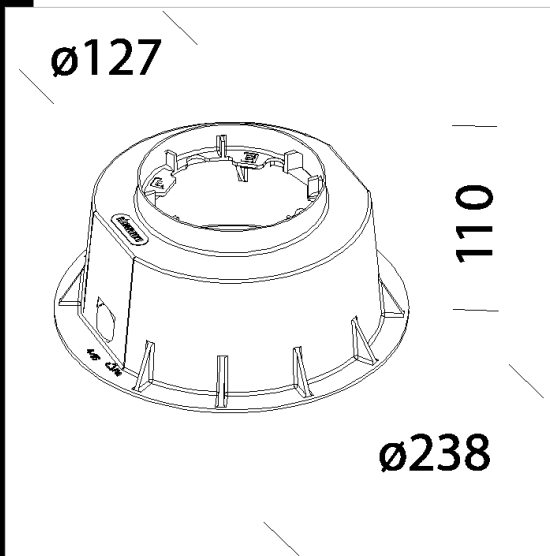

313 para empotrar

Para empotrar Microfloor nel suelo

Descargar

DXF 2D
- 313.dxf

Código	Kg	WTot
993925-00	0.34	0 W

Productos

- 1650 Microfloor LED

- 1634 Microfloor LED

- 1648 Microfloor asimétrico

- 1649 Microfloor

- 1661 Microfloor LED - 230V

- 1635 Microfloor LED RGB Fullcolor

- 1670 Microfloor LED 230V

El flujo luminoso mostrado indica el flujo de salida de la luminaria con una tolerancia de \pm el 10% respecto al valor indicado. Los W tot son la potencia total absorbida por el sistema y no superan el 10% del valor indicado.