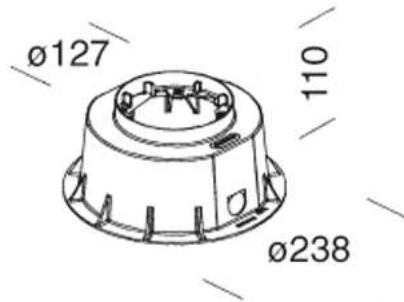

313 para empotrar

Para empotrar Microfloor nel suelo

Descargar

DXF 2D
- 313.dxf

Código	Kg	WTot
993925-00	0.34	0 W

Productos

- 1650 Microfloor LED

- 1634 Microfloor LED

- 1648 Microfloor asimétrico

- 1649 Microfloor

- 1661 Microfloor LED - 230V

- 1635 Microfloor LED RGB Fullcolor

- 1670 Microfloor LED 230V

El flujo luminoso mostrado indica el flujo de salida de la luminaria con una tolerancia de \pm el 10% respecto al valor indicado. Los W tot son la potencia total absorbida por el sistema y no superan el 10% del valor indicado.