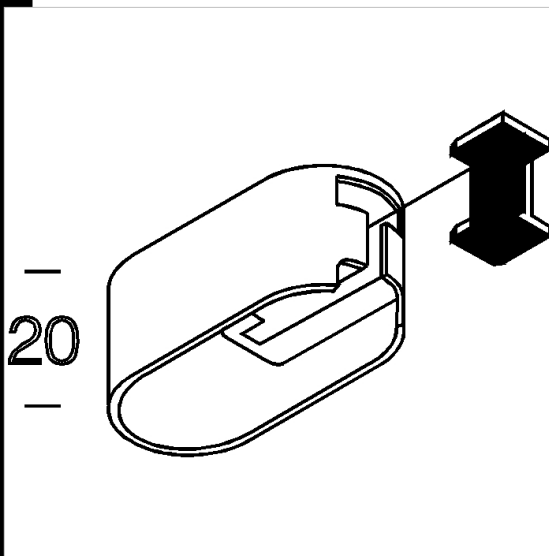

2017 fijación a techo

De niln f.v., consoporte de zama. Para la instalacindirecta a techo de aparatos mono y bilmpara.

Descargar

DXF 2D
- d2017.dxf

Código	Kg	WTot	Color
993902-00	0.08	0 W	NEGRO

Productos

- 3087 Top

- 3086 Top

- 3085 Top

- 3084 Top

El flujo luminoso mostrado indica el flujo de salida de la luminaria con una tolerancia de \pm el 10% respecto al valor indicado. Los W tot son la potencia total absorbida por el sistema y no superan el 10% del valor indicado.