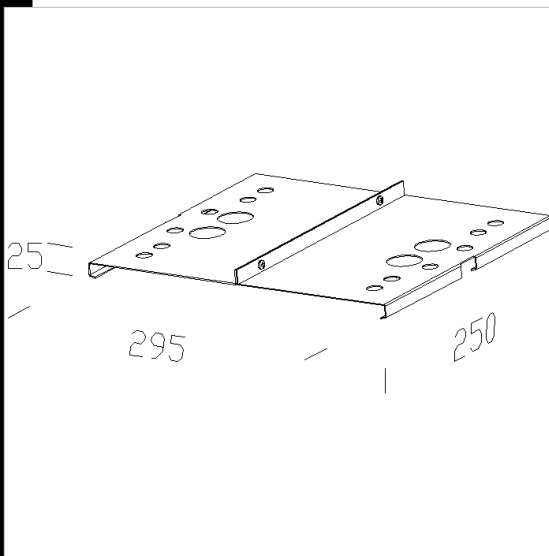

Descargar

DXF 2D
- 442.dxf

Código	Cableado	Kg	Vatios	Fijación base	Lámparas	Color
993871-00		1.08	1+1x58		--	

Productos

- 1945 Speed T5

- 1934 Speed T8

- 1935 Speed T8 - óptica

- 1936 Speed T8 - óptica

- 1937 Speed T8 - óptica
salinada rayada