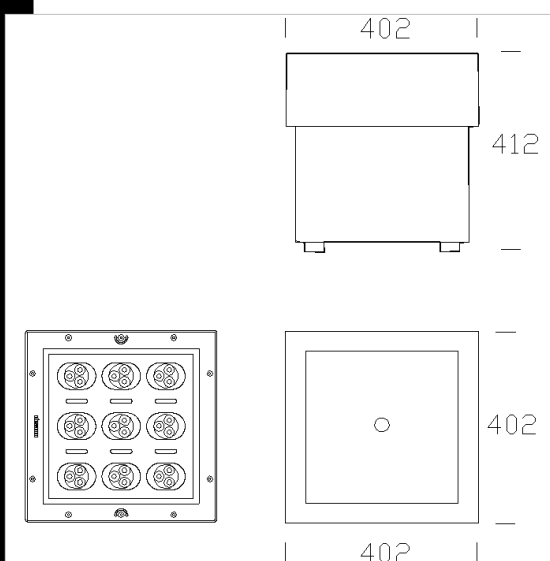

Estos envolventes que tendrán que contener el producto tienen las siguientes dimensiones:

400x400x412

El perfil y la sección son cuadrados, y desde el punto de vista volumétrico es un cubo luminoso

Se puede colocar en la categoría de proyectores de apoyo.

Los acabados previstos para toda la gama son:

- chapa negra encerada;
- chapa oxidada con agua;
- acero Corten;
- barnizados especiales bajo pedido.

Código	Kg	Lumen-K-CRI	WTot	Color
991510-00	11.00	LED-186lm-6300K-10°	0 W	CORTEN
991511-00	11.00	LED-186lm-6300K-10°	0 W	ACC. NERO CERATO
991512-00	11.00	LED-186lm-6300K-10°	0 W	ACCIAIO OSSIDATO

Productos

- 1810 Quadro - asimétrico

- 1811 Quadro - extensivo

- 1812 Quadro - intensivo

- 1813 Quadro - intensivo

- 1818 Quadro - Energy saving

- 1819 Quadro di luce a LED

El flujo luminoso mostrado indica el flujo de salida de la luminaria con una tolerancia de \pm el 10% respecto al valor indicado. Los W tot son la potencia total absorbida por el sistema y no superan el 10% del valor indicado.