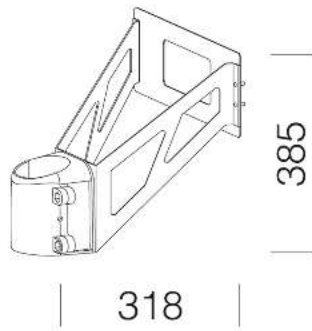

500 Brazo Onda

Brazo simple para instalar Onda sobre columnas acc. 1492/1494.

Código	Kg	WTot	Color
991441-00	5.50	0 W	BLANCO
991440-00	5.50	0 W	PLATA EST.

Productos

- 1295 Onda 1 - luz directa o

- 1297 Onda 3 - luz directa

- 1296 Onda 2 - directa o

El flujo luminoso mostrado indica el flujo de salida de la luminaria con una tolerancia de  $\pm$  el 10% respecto al valor indicado. Los W tot son la potencia total absorbida por el sistema y no superan el 10% del valor indicado.