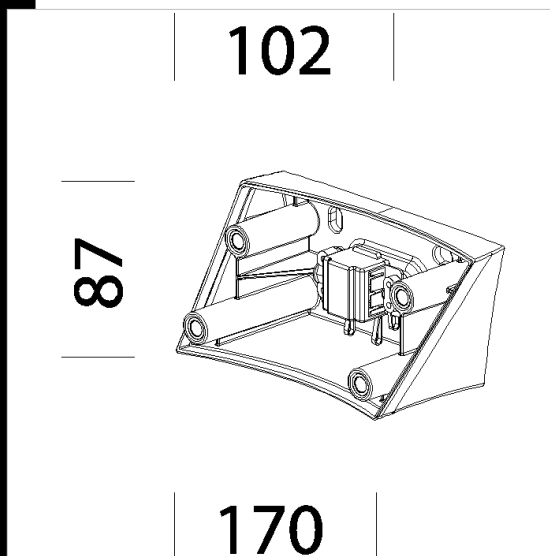

Descargar

DXF 2D
- 283.dxf

CÃ³digo	Kg	WTot	Color
991436-00	1.89	0 W	GRAFITE

Polos

- 1487 poste para enterrar -

Productos

- 3302 Visconti 3

- 3304 Visconti 5

- 3305 Visconti 6 - Bike Trails

- 3308 Visconti 9 LED - Extensiva

- 3309 Visconti 10 LED - Bike Trails

El flujo luminoso mostrado indica el flujo de salida de la luminaria con una tolerancia de \pm el 10% respecto al valor indicado. Los W tot son la potencia total absorbida por el sistema y no superan el 10% del valor indicado.