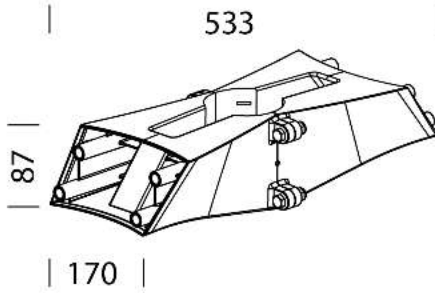

Descargar

DXF 2D
- 282.dxf

Código	Kg	WTot	Color
991434-00	5.44	0 W	GRAFITO

Polos

- 1487 poste para enterrar -

Productos

- 3302 Visconti 3

- 3304 Visconti 5

- 3305 Visconti 6 - Bike Trails

- 3308 Visconti 9 LED - Extensiva

- 3309 Visconti 10 LED - Bike Trails

- 3306 Visconti 7 LED - tipo vial

- 3311 Visconti 12 - STWB

El flujo luminoso mostrado indica el flujo de salida de la luminaria con una tolerancia de \pm el 10% respecto al valor indicado. Los W tot son la potencia total absorbida por el sistema y no superan el 10% del valor indicado.