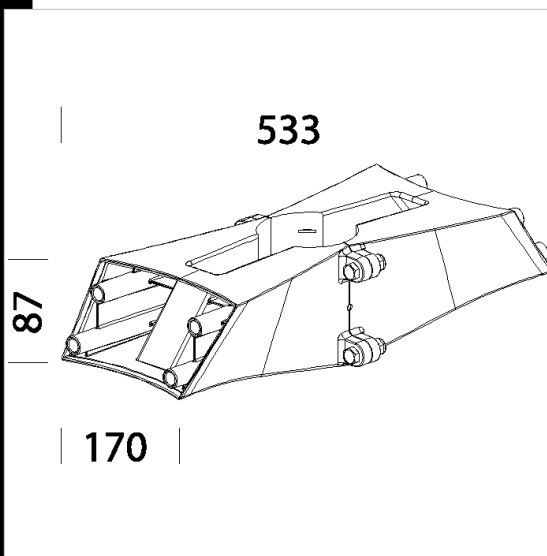

Descargar

DXF 2D
- 282.dxf

Código	Kg	WTot	Color
991434-00	5.44	0 W	GRAFITO

Polos

- 1487 poste para enterrar -

Productos

- 3302 Visconti 3

- 3304 Visconti 5

- 3305 Visconti 6 - Bike Trails

- 3308 Visconti 9 LED - Extensiva

- 3309 Visconti 10 LED - Bike Trails

- 3306 Visconti 7 LED - tipo vial

- 3311 Visconti 12 - STWB

El flujo luminoso mostrado indica el flujo de salida de la luminaria con una tolerancia de \pm el 10% respecto al valor indicado. Los W tot son la potencia total absorbida por el sistema y no superan el 10% del valor indicado.