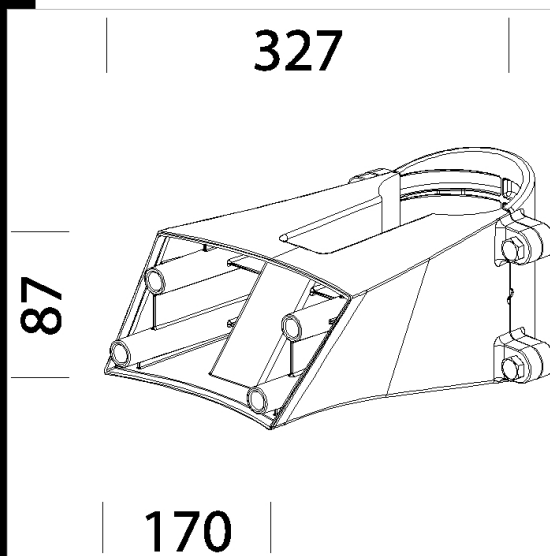

Descargar

DXF 2D
- 281.dxf

Código	Kg	WTot	Color
991432-00	3.12	0 W	GRAFITO

Polos

- 1487 poste para enterrar -

Productos

- 3302 Visconti 3

- 3304 Visconti 5

- 3305 Visconti 6 - Bike Trails

- 3308 Visconti 9 LED - Extensiva

- 3309 Visconti 10 LED - Bike Trails

- 3306 Visconti 7 LED - tipo vial

- 3311 Visconti 12 - STWB

El flujo luminoso mostrado indica el flujo de salida de la luminaria con una tolerancia de \pm el 10% respecto al valor indicado. Los W tot son la potencia total absorbida por el sistema y no superan el 10% del valor indicado.