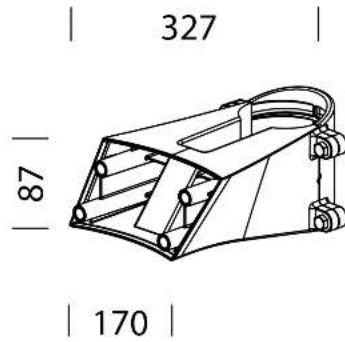

Descargar

DXF 2D
- 281.dxf

Código	Kg	WTot	Color
991432-00	3.12	0 W	GRAFITO

Polos

- 1487 poste para enterrar -

Productos

- 3302 Visconti 3

- 3304 Visconti 5

- 3305 Visconti 6 - Bike Trails

- 3308 Visconti 9 LED - Extensiva

- 3309 Visconti 10 LED - Bike Trails

- 3306 Visconti 7 LED - tipo vial

- 3311 Visconti 12 - STWB

El flujo luminoso mostrado indica el flujo de salida de la luminaria con una tolerancia de \pm el 10% respecto al valor indicado. Los W tot son la potencia total absorbida por el sistema y no superan el 10% del valor indicado.