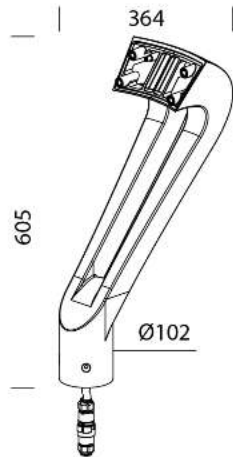

Descargar

DXF 2D
- 280.dxf

Código	Kg	WTot	Color
991430-00	4.28	0 W	GRAFITO

Polos

- 1487 poste para enterrar -

Productos

- 3302 Visconti 3

- 3304 Visconti 5

- 3305 Visconti 6 - Bike Trails

- 3308 Visconti 9 LED - Extensiva

- 3309 Visconti 10 LED - Bike Trails

- 3306 Visconti 7 LED - tipo vial

- 3311 Visconti 12 - STWB

El flujo luminoso mostrado indica el flujo de salida de la luminaria con una tolerancia de \pm el 10% respecto al valor indicado. Los W tot son la potencia total absorbida por el sistema y no superan el 10% del valor indicado.