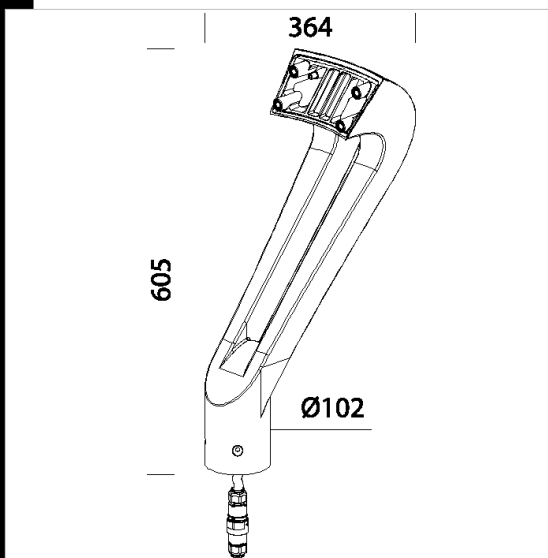

Descargar

DXF 2D
- 280.dxf

Código	Kg	WTot	Color
991430-00	4.28	0 W	GRAFITO

Polos

- 1487 poste para enterrar -

Productos

- 3302 Visconti 3

- 3304 Visconti 5

- 3305 Visconti 6 - Bike Trails

- 3308 Visconti 9 LED - Extensiva

- 3309 Visconti 10 LED - Bike Trails

- 3306 Visconti 7 LED - tipo vial

- 3311 Visconti 12 - STWB

El flujo luminoso mostrado indica el flujo de salida de la luminaria con una tolerancia de \pm el 10% respecto al valor indicado. Los W tot son la potencia total absorbida por el sistema y no superan el 10% del valor indicado.