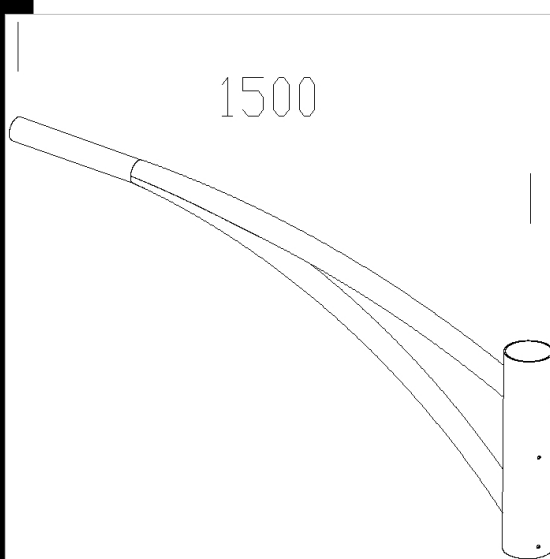

400 brazo Aliante

De acero. Permite la aplicacin sobre columna de las armaduras viales

Download

- DXF 2D
- 400.dxf
- 3DS
- disano_400_aliante.3ds
- 3DM
- disano_400_aliante.3dm
- Montaggi
- 1475-1476-400-405-406 01-11.pdf

Code	Kg	WTot	Colour
991422-00	18,00	0 W	GREY9007
991423-00	18,00	0 W	GRAFITO

Pall

- 1476 columna "Aliante"

- 1475 columna "Aliante" para

Prodotti

- 1755 Monza - con cristal plano

- 3752 Metropolis - LED

- 3751 Metropolis - LED -
estensivo