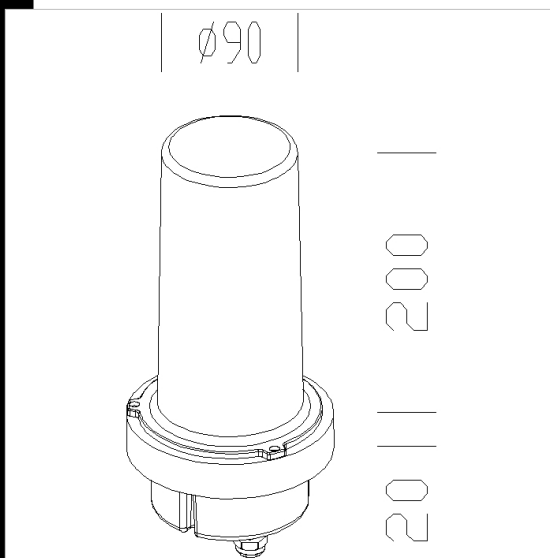

450 LED post top

Acoplamiento de aluminio fundido a presin. Para instalar para acabado esttico sobre columna.

Code	Gear	Kg	Lumen-K-CRI	WTot	Colour
991395-00	CLD CELL	1,30	LED---	0 W	GRIS
991395-71	CLD CELL	0,52	LED blue---	0 W	GRIS

Pall

- 1476 columna "Aliante"

- 1475 columna "Aliante" para

- 1416 poste para enterrar ø159

- 1415 poste con base ø159

Prodotti

- 3172 Montecarlo

- 3174 Montecarlo con vetro

- 1755 Monza - con cristal plano

- 3160 Iride direct light - street type

- 3164 Iride - luz directa extensiva

- 3162 Iride - luz directa

- 3171 Montecarlo - asimétrico

The reported luminous flux is the flux emitted by the light source with a tolerance of $\pm 10\%$ compared to the indicated value. The W tot column indicates the total wattage absorbed by the system without exceeding 10% of the indicated