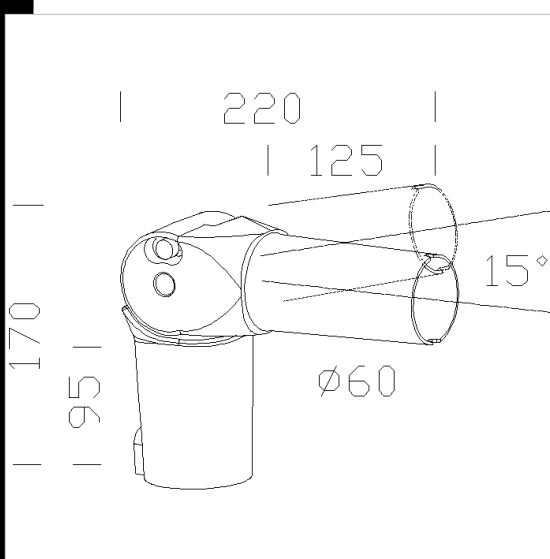

405 acoplamiento articulado

Utilizar para instalar Monza sobre columna o conexin 60. Acoplamiento orientable.

Codice	Kg	WTot	Colore
991383-00	0,00	0 W	GRAFITO
991455-00	1,17	0 W	NEGRO
991385-00	1,17	0 W	GREY9007
991407-00	1,33	0 W	GREY

Prodotti

Il flusso luminoso riportato indica il flusso uscente dall'apparecchio con una tolleranza di $\pm 10\%$ rispetto al valore indicato. I W tot sono la potenza totale assorbita dal sistema e non supera il 10% del valore indicato.