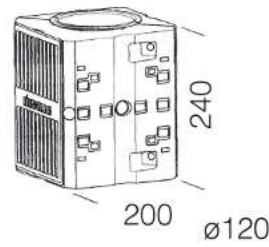

151 Cubo Lione

De aluminio fundido apresin. A utilizar para instalar los productos al poste.

Download

- DXF 2D
- 151.dxf
- 3DS
- disano_151_lione.3ds
- 3DM
- disano_151_lione.3dm
- Montaggi
- acc_151.pdf

Code	Kg	WTot	Colour
991365-00	4,49	0 W	GREY9007

Pali

- 1508 columna rayada ø120

- 1509 columna rayada ø120

- 1491 poste para enterrar

- 1493 poste con base

Prodotti

- 1751 Metropolis intensivo