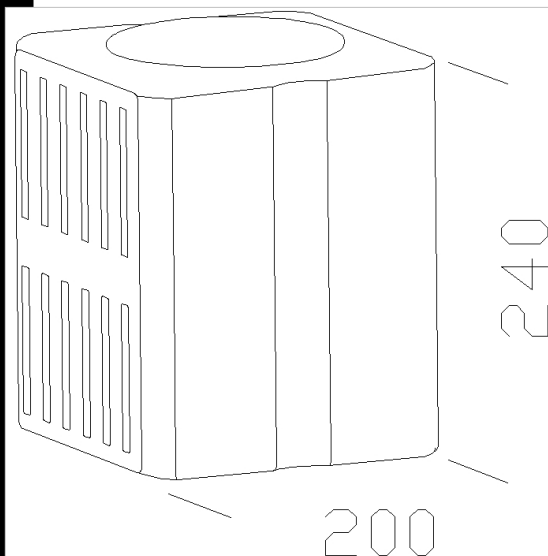

151 Cubo Lione

De aluminio fundido apresin. A utilizar para instalar los productos al poste.

Download

- DXF 2D
- 151.dxf
- 3DS
- disano_151_lione.3ds
- 3DM
- disano_151_lione.3dm
- Montaggi
- acc_151.pdf

Code	Kg	WTot	Colour
991365-00	4,49	0 W	GREY9007

Pali

- 1508 columna rayada ø120

- 1509 columna rayada ø120

- 1491 poste para enterrar

- 1493 poste con base

Prodotti

- 1751 Metropolis intensivo