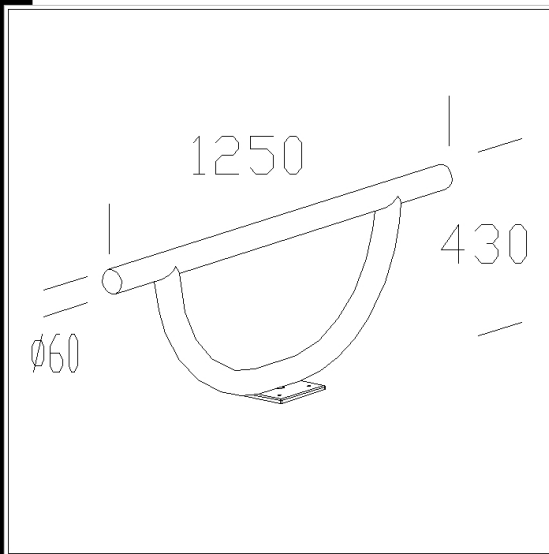

140 fijación doble Giovi

De acerotropicalizado, con tratamiento para zonas tropicales, barnizado porcatáforesis, con acabado rustico, utilizar con el acc. 87.

| Código | Kg | WTot | Color |
|-----------|------|------|-------|
| 991350-00 | 7.00 | 0 W | NEGRO |

Productos

- 1652 Giovi

- 1654 Giovi para vías de

El flujo luminoso mostrado indica el flujo de salida de la luminaria con una tolerancia de \pm el 10% respecto al valor indicado. Los W tot son la potencia total absorbida por el sistema y no superan el 10% del valor indicado.