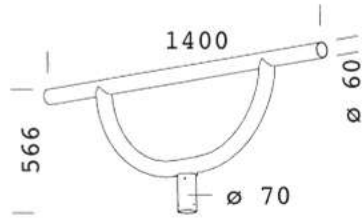

140 fijación doble Giovi

De acerotropicalizado, con tratamiento para zonas tropicales, barnizado porcatáforesis, con acabado rustico, utilizar con el acc. 87.

| Código | Kg | WTot | Color |
|-----------|------|------|-------|
| 991350-00 | 7.00 | 0 W | NEGRO |

Productos

- 1652 Giovi

- 1654 Giovi para vías de

El flujo luminoso mostrado indica el flujo de salida de la luminaria con una tolerancia de \pm el 10% respecto al valor indicado. Los W tot son la potencia total absorbida por el sistema y no superan el 10% del valor indicado.