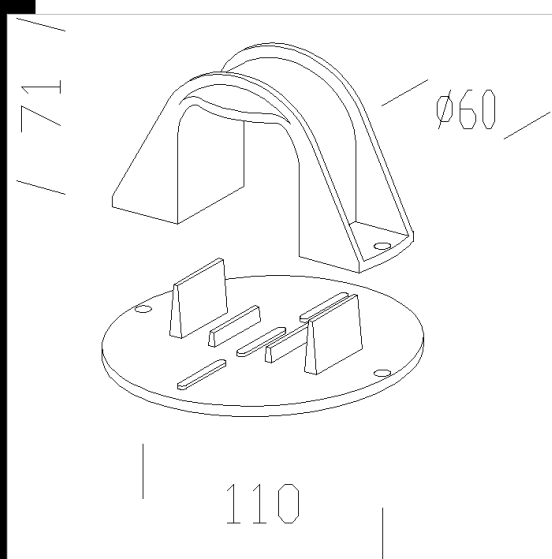

120 soporte a columna

De niln f.v. Permite aplicar Koala sobre cualquier columna 60 y en cualquier posicin.

Download  
DXF 2D  
- acc120.dxf

Code	Kg	WTot	Colour
991336-00	0,19	0 W	NEGRO

Pali

- 5 columna en vidrio resina