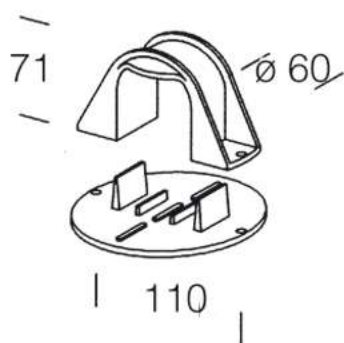

120 soporte a columna

De niln f.v. Permite aplicar Koala sobre cualquier columna 60 y en cualquier posicin.

Download  
DXF 2D  
- acc120.dxf

Code	Kg	WTot	Colour
991336-00	0,19	0 W	NEGRO

Pali

- 5 columna en vidrio resina