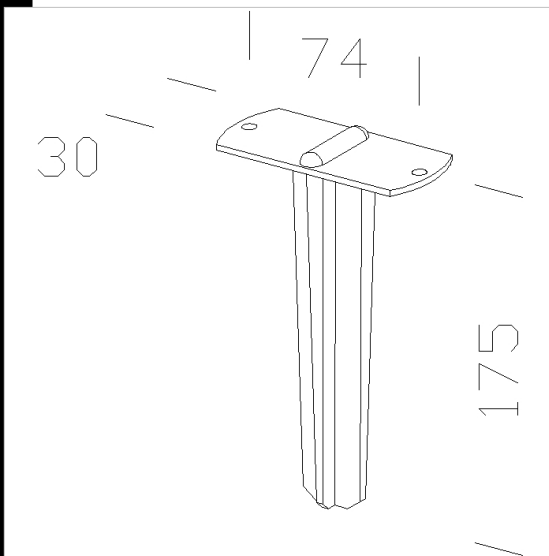

119 jalón

De niln f.v. Permiteel enclavado de Koala en el terreno.

Descargar
DXF 2D
- acc119.dxf

CÃ³digo	Kg	WTot	Color
991335-00	0.03	0 W	NERO

Productos

El flujo luminoso mostrado indica el flujo de salida de la luminaria con una tolerancia de \pm el 10% respecto al valor indicado. Los W tot son la potencia total absorbida por el sistema y no superan el 10% del valor indicado.