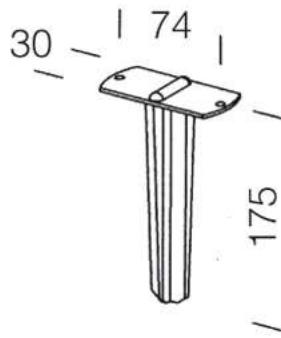

119 jalón

De niln f.v. Permiteel enclavado de Koala en el terreno.

Descargar
DXF 2D
- acc119.dxf

CÃ³digo	Kg	WTot	Color
991335-00	0.03	0 W	NERO

Productos

El flujo luminoso mostrado indica el flujo de salida de la luminaria con una tolerancia de \pm el 10% respecto al valor indicado. Los W tot son la potencia total absorbida por el sistema y no superan el 10% del valor indicado.