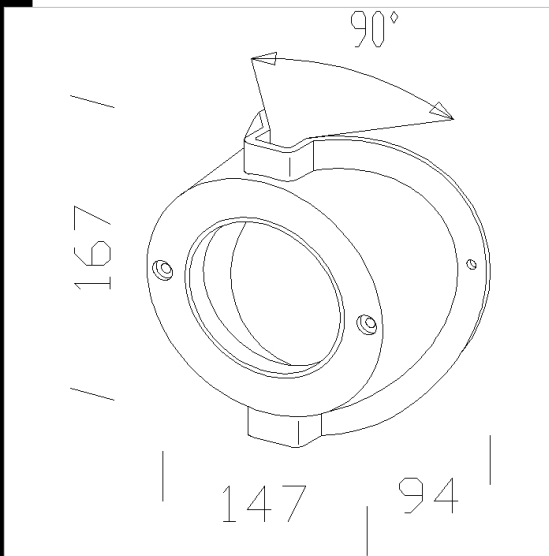

116 soporte angular

De niln f.v. Permiteaplicar Koala sobre una superficie en ngulo externo.

Código	Kg	WTot	Color
991332-00	0.10	0 W	NEGRO

Productos

- 1537 Koala ES

- 1536 Koala

- 1220 Dafne

- 1537 Koala

El flujo luminoso mostrado indica el flujo de salida de la luminaria con una tolerancia de  $\pm$  el 10% respecto al valor indicado. Los W tot son la potencia total absorbida por el sistema y no superan el 10% del valor indicado.