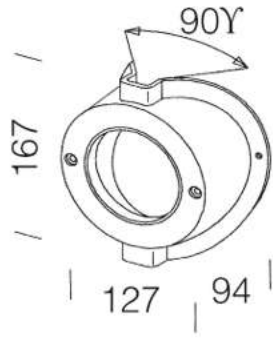

116 soporte angular

De niln f.v. Permiteaplicar Koala sobre una superficie en ngulo externo.

Código	Kg	WTot	Color
991332-00	0.10	0 W	NEGRO

Productos

- 1537 Koala ES

- 1536 Koala

- 1220 Dafne

- 1537 Koala