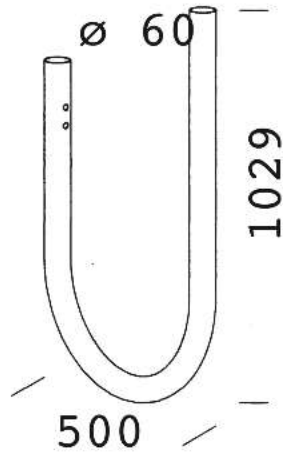

Código	Kg	WTot	Color
991328-00	2.50	0 W	NEGRO
991329-00	6.32	0 W	GREY9007

Polos

- 1508 columna rayada ø120

- 1509 columna rayada ø120

Productos

- 1760 Lanterna 1 - Con rejilla

- 1597 Vista - Con rejilla

- 1599 Vista

El flujo luminoso mostrado indica el flujo de salida de la luminaria con una tolerancia de \pm el 10% respecto al valor indicado. Los W tot son la potencia total absorbida por el sistema y no superan el 10% del valor indicado.