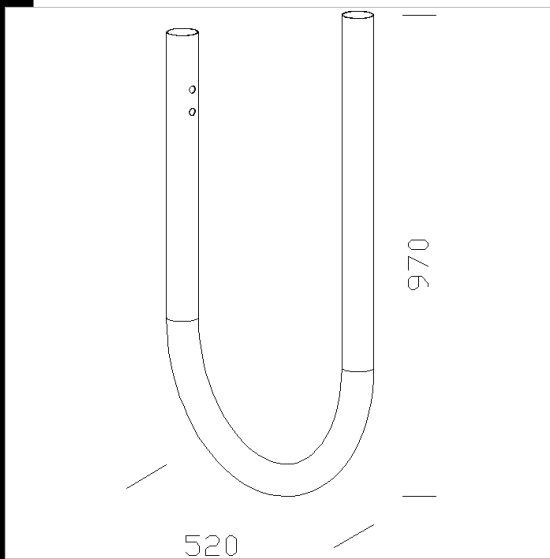

3DM
- disano_129.3dm

129 brazo curvo

De acero y aluminio con tratamiento para zonas tropicales barnizado por cataforesis, color negro. Para aplicar a los accesorios de la serie Corona 120 y a la columna acc.1508/1509.

Código	Kg	WTot	Color
991328-00	2.50	0 W	NEGRO
991329-00	6.32	0 W	GREY9007

Polos

- 1508 columna rayada ø120

- 1509 columna rayada ø120

Productos

- 1760 Lanterna 1 - Con rejilla

- 1597 Vista - Con rejilla

- 1599 Vista

El flujo luminoso mostrado indica el flujo de salida de la luminaria con una tolerancia de \pm el 10% respecto al valor indicado. Los W tot son la potencia total absorbida por el sistema y no superan el 10% del valor indicado.