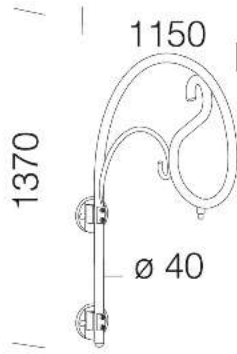

507 Brazo Liberty

Con 2 soportes de aluminio inyectado fundido a presin para la aplicacin de pared.

Código	Kg	WTot	Color
991273-00	10.40	0 W	GRAFITO
991286-00	9.70	0 W	ANTRACITA

Productos

El flujo luminoso mostrado indica el flujo de salida de la luminaria con una tolerancia de ± el 10% respecto al valor indicado. Los W tot son la potencia total absorbida por el sistema y no superan el 10% del valor indicado.