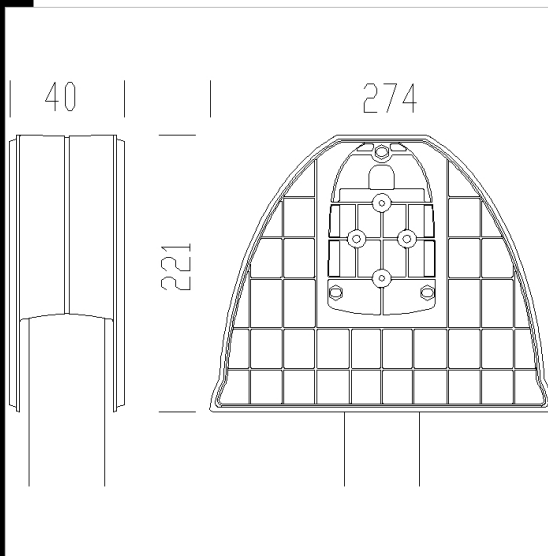

Descargar

DXF 2D
- 503.dxf

Código	Kg	WTot	Color
991261-00	1.74	0 W	GRIS

Productos

- 2885 Saturno HP - high

- 1285 Green

- 1275 Green

El flujo luminoso mostrado indica el flujo de salida de la luminaria con una tolerancia de \pm el 10% respecto al valor indicado. Los W tot son la potencia total absorbida por el sistema y no superan el 10% del valor indicado.