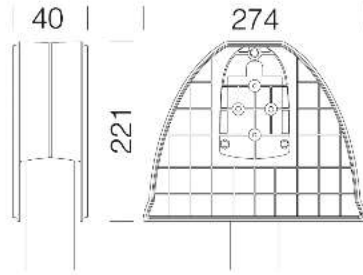

Descargar

DXF 2D
- 503.dxf

Código	Kg	WTot	Color
991261-00	1.74	0 W	GRIS

Productos

- 2885 Saturno HP - high

- 1285 Green

- 1275 Green

El flujo luminoso mostrado indica el flujo de salida de la luminaria con una tolerancia de \pm el 10% respecto al valor indicado. Los W tot son la potencia total absorbida por el sistema y no superan el 10% del valor indicado.