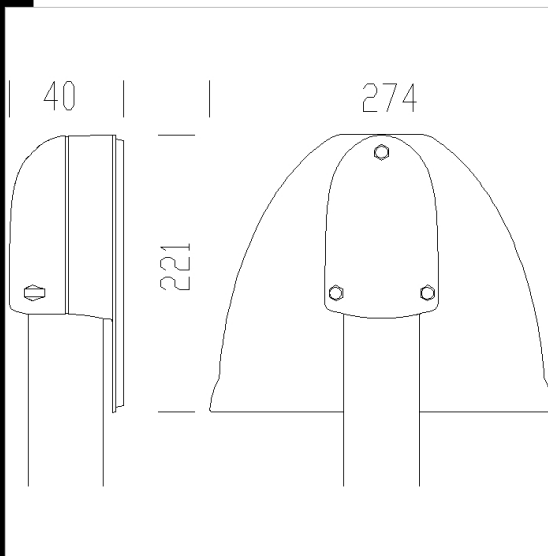

Descargar

DXF 2D  
- 502.dxf

Código	Kg	WTot	Color
991260-00	1.74	0 W	GRIGIO

Productos

- 1285 Green

- 1275 Green

El flujo luminoso mostrado indica el flujo de salida de la luminaria con una tolerancia de  $\pm$  el 10% respecto al valor indicado. Los W tot son la potencia total absorbida por el sistema y no superan el 10% del valor indicado.