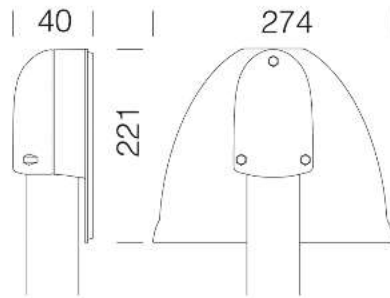

Descargar

DXF 2D  
- 502.dxf

Código	Kg	WTot	Color
991260-00	1.74	0 W	GRIGIO

Productos

- 1285 Green

- 1275 Green

El flujo luminoso mostrado indica el flujo de salida de la luminaria con una tolerancia de  $\pm$  el 10% respecto al valor indicado. Los W tot son la potencia total absorbida por el sistema y no superan el 10% del valor indicado.