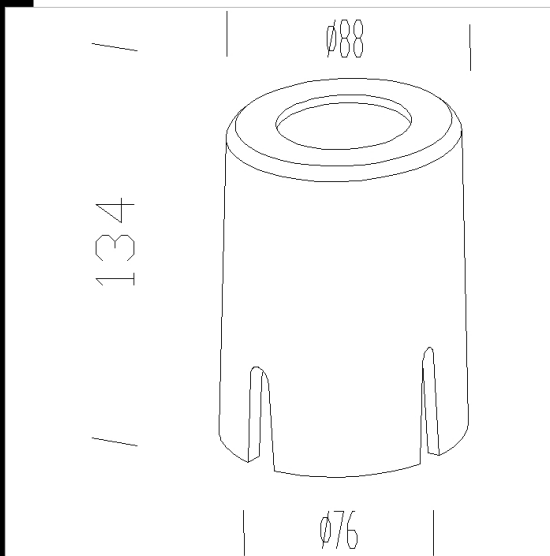

130 reducción para poste Ø76

De aluminio. Autilizar para aplicar el armazn en una columna 76.

Download

DXF 2D  
- acc130.dxf

Code	Kg	WTot	Colour
991230-00	0,50	0 W	GRIS

Prodotti

- 1581 Volo - Street optic

- 1660 Minitonale para vias de

- 1582 Volo - extensivo

- 1651 Minitonale

- 1580 Volo - asimétrico

- Para carreteras importantes y carreteras provinciales - 1658 Max

- 1152 Tonale 1 - difusor de vidrio

- 1573 Volo LED haz ancho

- 1593 Volo LED - para vias de bicicletas