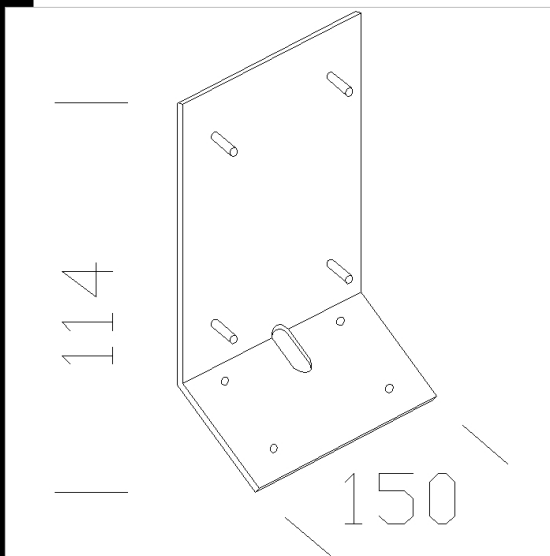

89 fijación a columna ø 60

De aluminioinyectado. Adaptador para la fijación de en la columna 60.

Código	Kg	WTot	Color
991214-00	0.00	0 W	GRAFITO

Polos

- 5 columna en vidrioresina

Productos

- 1560 Lord - Con rejilla

- 1560 Lord asimétrico- con rejilla

- 1757 Lord - LED Bulb

El flujo luminoso mostrado indica el flujo de salida de la luminaria con una tolerancia de ± el 10% respecto al valor indicado. Los W tot son la potencia total absorbida por el sistema y no superan el 10% del valor indicado.