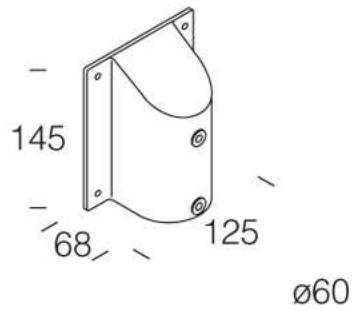

89 fijación a columna ø 60

De aluminioinyectado. Adaptador para la fijación de en la columna 60.

Código	Kg	WTot	Color
991214-00	0.00	0 W	GRAFITO

Polos

- 5 columna en vidrioresina

Productos

- 1560 Lord - Con rejilla

- 1560 Lord asimétrico- con rejilla

- 1757 Lord - LED Bulb

El flujo luminoso mostrado indica el flujo de salida de la luminaria con una tolerancia de ± el 10% respecto al valor indicado. Los W tot son la potencia total absorbida por el sistema y no superan el 10% del valor indicado.