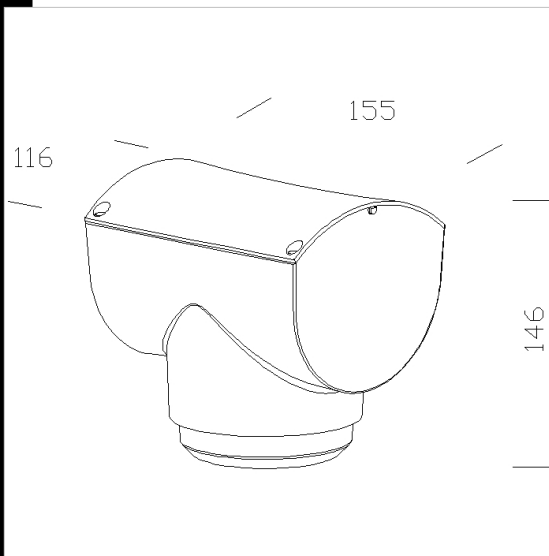

101 conexión a poste monol. - Twin

De aluminio fundido inyectado a presin. Que utilizar siempre con la columna 102 para la instalacin monol.

Código	Kg	WTot	Color
991202-00	1.21	0 W	GREY9007
991203-00	1.21	0 W	GRAFITO

Productos

- 1286 Twin LED

- 1283 Twin

El flujo luminoso mostrado indica el flujo de salida de la luminaria con una tolerancia de \pm el 10% respecto al valor indicado. Los W tot son la potencia total absorbida por el sistema y no superan el 10% del valor indicado.