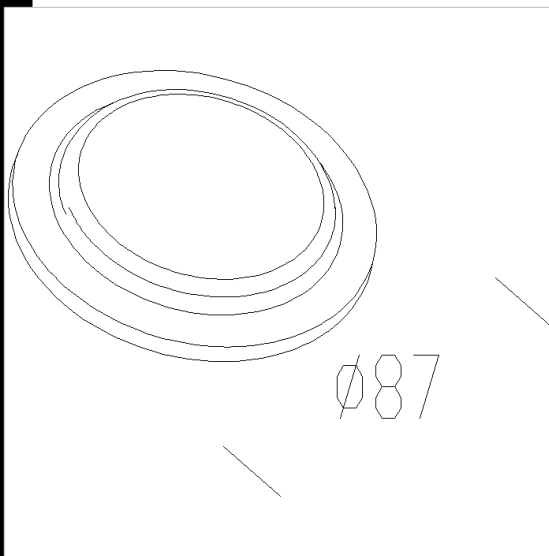

Descargar

DXF 2D
- acc_201_microfloor.dxf

201 Vetri colorati

Vidrio templado colorado para reemplazar el vidrio entregado de serie del art. 1648/9.

| Código | Kg | WTot | Color |
|-----------|------|------|-------|
| 990110-00 | 0.12 | 0 W | VERDE |
| 990109-00 | 0.12 | 0 W | AZUL |
| 990108-00 | 0.12 | 0 W | ROJO |

Productos

- 1648 Microfloor asimétrico

- 1649 Microfloor

El flujo luminoso mostrado indica el flujo de salida de la luminaria con una tolerancia de \pm el 10% respecto al valor indicado. Los W tot son la potencia total absorbida por el sistema y no superan el 10% del valor indicado.