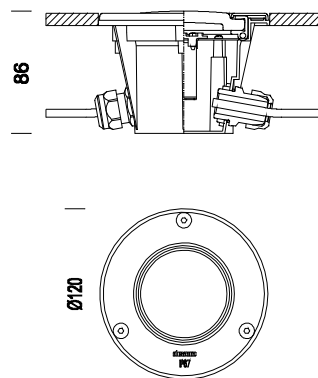

## 1634 Microfloor LED

Código	Cableado	Kg	Color	Dimensiones	W Tot	Lámparas
530815-00	CLD S+L	0.40	inoxidable	0x0x86 Ø120	3,3	LED white-300lm @ 350mA-4000K-25°
530815-71	CLD S+L	0.40	inoxidable	0x0x86 Ø120		LED blue-72lm-25°
530815-72	CLD S+L	0.40	inoxidable	0x0x86 Ø120		LED 3.3W red-91.8lm-25°
530815-73	CLD S+L	0.40	inoxidable	0x0x86 Ø120		LED 3.3W yellow-91.8lm-25°
530815-74	CLD S+L	0.40	inoxidable	0x0x86 Ø120		LED green-202lm-25°

Cuerpo: De nilón f.v.

Difusor: De cristal templado, resistente a los cambios bruscos de temperatura y a los choques.

Marco: De acero inoxidable AISI 316.

Equipamiento: Junta de hermeticidad de goma de silicona y EPDM.

Normativa: Fabricados en conformidad a las normas EN 60598 - CEI 34-21. Poseen el grado de protección según las normas EN 60529.

Incluye con 1 módulo POWERLED 3.3W. Tot Flow. 300lm - 20° - 4000K. Comprar un transformador aparte cód. 99766500 (max 5)