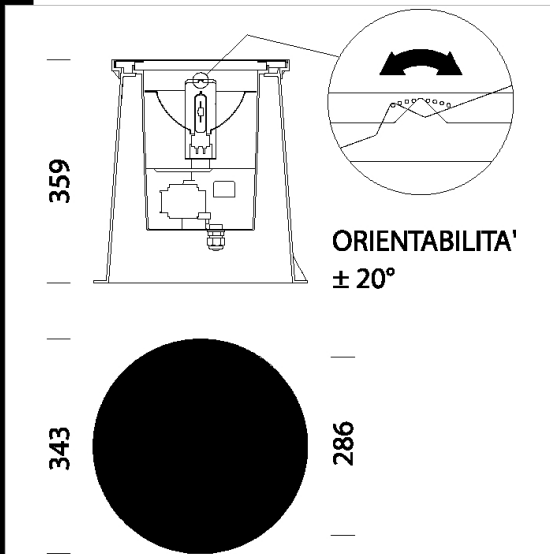

Descargar

DXF 2D
- 1852.dxf

Montaggi
- 369_399 montaggio.dxf
- floor_2011.pdf

Código	Cableado	Kg	Vatios	Fijación base	Lámparas	Color
530020-00	CNR-L	6,00	CDM-T 35	G12	3500lm-3000K-Ra 1b	GRAFITO
530022-00	CELL	6,00	CDM-T 50 elite	G12	5500lm-3000K-Ra 90	GRAFITO
530021-00	CNR-L	7,00	CDM-T 70	G12	6600lm-3000K-Ra 1b	GRAFITO

Accesorios