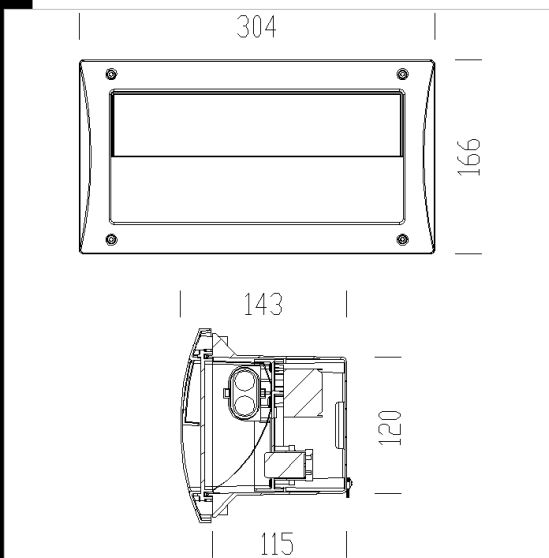

1607 Box 1 LED - pantalla tipo párpado asimétrico

Cuerpo: rectangular de nilón f.v., color gris RAL 7035, irrompible, estabilizado a los rayos UV (parte para empotrar a la pared).
 Difusor: de vidrio templado resistente a los cambios bruscos de temperatura y a los golpes
 Versión con 1 tiras de 12 LED. Alimentador 116mA - 50/60Hz integrado.
 Normativa: fabricado conforme a las normativas vigentes EN60598-1 CEI 34-21, grado de protección según la normativa EN 60529.

CÃ³digo	Cableado	Kg	Lumen-K-CRI	WTot	Color
431735-00	CLD	1.09	LED-151lm-4000K-CRI>80	4 W	GRIGIO

Descargar

DXF 2D
- d1607.dxf

Montaggi
- 1606-1607-1609 04-21.pdf

El flujo luminoso mostrado indica el flujo de salida de la luminaria con una tolerancia de \pm el 10% respecto al valor indicado. Los W tot son la potencia total absorbida por el sistema y no superan el 10% del valor indicado.