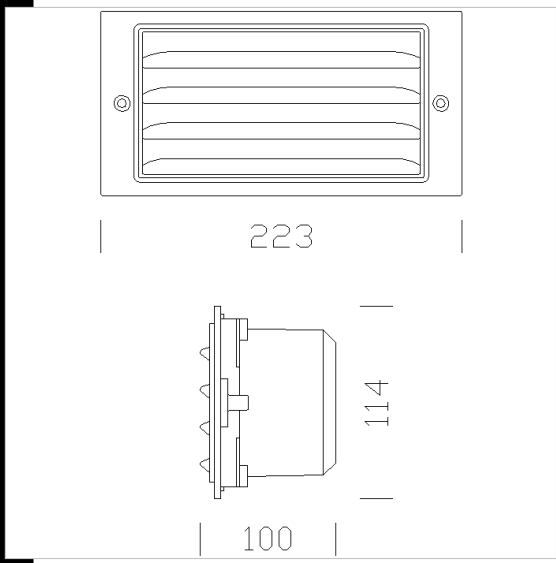

1211 Box LED - pantalla horizontal

Cuerpo: de nilón.
 Marco: de aluminio inyectado.
 Difusor: de vidrio templado resistente a los cambios bruscos de temperatura y a los golpes
 Barnizado: por inmersión mediante cataforesis epoxídica, color negro sólo para marco/rejilla, resistente a la corrosión y a la neblina salina, previo tratamiento de cromatización y acabado rústico con barniz acrílico.
 Normativa: fabricado conforme a la normativa vigente EN60598-1 CEI 34-21 con grado de protección IP54IK08 según la norma EN 60529. Clase de aislamiento doble.

Descargar
 DXF 2D
 - 1208box.dxf
 Montaggi
 - box 07-20.pdf

Código	Cableado	Kg	Lumen Output-K-CRI	WTot	Color
431602-00	CLD	0.50	LED-66lm-4000K-CRI 80	3 W	GRAFITO

El flujo luminoso mostrado indica el flujo de salida de la luminaria con una tolerancia de ± el 10% respecto al valor indicado. Los W tot son la potencia total absorbida por el sistema y no superan el 10% del valor indicado.