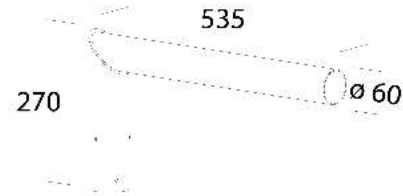

205 fijación cabeza columna

To be used for mast-top installation on pole Ø60. 90° fix.
426941-00: L 195mm
426948-00: L 535mm
426948-00: L 535mm

Código	Kg	WTot	Color
426948-00	1.60	0 W	GREY9007
426949-00	1.60	0 W	GRAFITO
426941-00	1.60	0 W	CINCADO

Productos

- 1755 Monza - con cristal plano

- 1756 Monza HP - high

- 3185 Sforza Ø500

- 3187 Sforza Ø600

- 3380 Susa ME - tipo vial

- 1756 Monza FX

- 3381 Susa T3 - tipo vial

- 3382 Susa T2 - para vías de bicicletas

El flujo luminoso mostrado indica el flujo de salida de la luminaria con una tolerancia de ± el 10% respecto al valor indicado. Los W tot son la potencia total absorbida por el sistema y no superan el 10% del valor indicado.