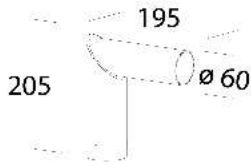

205 fijación cabeza columna

To be used for mast-top installation on pole Ø60. 90° fix.
426941-00: L 195mm
426948-00: L 535mm
426948-00: L 535mm

Código	Kg	WTot	Color
426948-00	1.60	0 W	GREY9007
426949-00	1.60	0 W	GRAFITO
426941-00	1.60	0 W	CINCADO

Productos

- 1755 Monza - con cristal plano

- 1756 Monza HP - high

- 3185 Sforza Ø500

- 3187 Sforza Ø600

- 3380 Susa ME - tipo vial

- 1756 Monza FX

- 3381 Susa T3 - tipo vial

- 3382 Susa T2 - para vías de bicicletas

El flujo luminoso mostrado indica el flujo de salida de la luminaria con una tolerancia de ± el 10% respecto al valor indicado. Los W tot son la potencia total absorbida por el sistema y no superan el 10% del valor indicado.