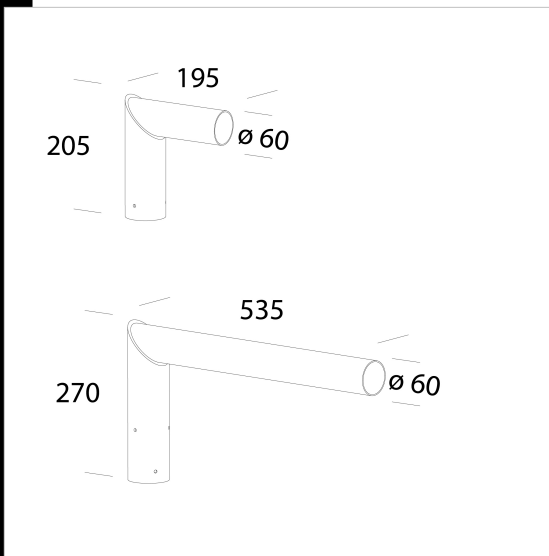

205 fijación cabeza columna

To be used for mast-top installation on pole Ø60. 90° fix.
426941-00: L 195mm
426948-00: L 535mm
426948-00: L 535mm

Código	Kg	WTot	Color
426948-00	1.60	0 W	GREY9007
426949-00	1.60	0 W	GRAFITO
426941-00	1.60	0 W	CINCADO

Productos

- 1755 Monza - con cristal plano

- 1756 Monza HP - high

- 3185 Sforza Ø500

- 3187 Sforza Ø600

- 3380 Susa ME - tipo vial

- 1756 Monza FX

- 3381 Susa T3 - tipo vial

- 3382 Susa T2 - para vías de bicicletas

El flujo luminoso mostrado indica el flujo de salida de la luminaria con una tolerancia de ± el 10% respecto al valor indicado. Los W tot son la potencia total absorbida por el sistema y no superan el 10% del valor indicado.