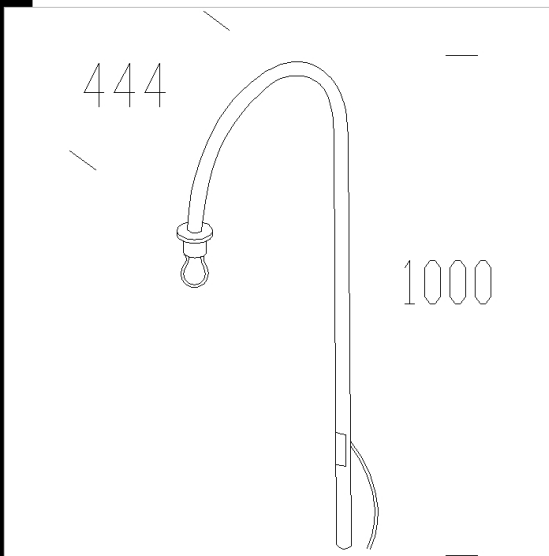

3DM  
- disano\_1373.3dm

1373 brazo curvo

De acerotropicalizado. Para la aplicacin sobre columna o a la pared. Usar con el art.1555 Brera y l'art. 1559 Siena.

Código	Kg	WTot	Color
426905-00	1.00	0 W	NEGRO
426920-00	1.50	0 W	GREY9007

Polos

- 1408 columa rayada ø100 con

- 1409 columna rayada ø100

Productos

- 3124 Ghost - luz directa/indirecta

- 3172 Montecarlo

- 3174 Montecarlo con vetro

- 3114 Ghost - luz directa/indirecta

- 3171 Montecarlo - asimétrico

- 3175 Montecarlo LED - extensivo - elípticas lentes

- 1517 Clima LED

- 1518 Clima LED contra la contaminación lumínica

- 1512 Bastia - LED

- 1350 sferico

El flujo luminoso mostrado indica el flujo de salida de la luminaria con una tolerancia de  $\pm$  el 10% respecto al valor indicado. Los W tot son la potencia total absorbida por el sistema y no superan el 10% del valor indicado.