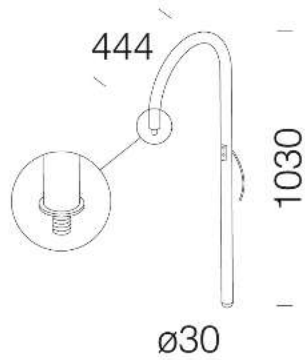

3DM  
- disano\_1373.3dm

1373 brazo curvo

De acerotropicalizado. Para la aplicacin sobre columna o a la pared. Usar con el art.1555 Brera y l'art. 1559 Siena.

Código	Kg	WTot	Color
426905-00	1.00	0 W	NEGRO
426920-00	1.50	0 W	GREY9007

Polos

- 1408 columa rayada ø100 con

- 1409 columna rayada ø100

Productos

- 3124 Ghost - luz directa/indirecta

- 3172 Montecarlo

- 3174 Montecarlo con vetro

- 3114 Ghost - luz directa/indirecta

- 3171 Montecarlo - asimétrico

- 3175 Montecarlo LED - extensivo - elípticas lentes

- 1517 Clima LED

- 1518 Clima LED contra la contaminación lumínica

- 1512 Bastia - LED

- 1350 sferico

El flujo luminoso mostrado indica el flujo de salida de la luminaria con una tolerancia de  $\pm$  el 10% respecto al valor indicado. Los W tot son la potencia total absorbida por el sistema y no superan el 10% del valor indicado.