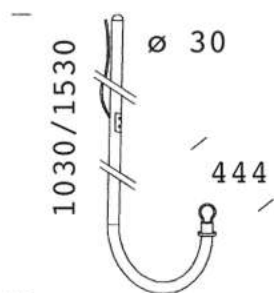

1462 brazo hacia arriba

De acerotropicalizado 60, barnizado por cataforesis epoxdica, negra y acabadosatinado con resina poliuretunica. Cable elctrico yaintrducido de silicona en vaina de PVC 3x0,75.

Download

- DXF 2D
- d1462.dxf
- 3DS
- disano_1462_426908_00.3ds
- 3DM
- disano_1462_426908_00.3dm

Code	Kg	WTot	Colour
426904-00	1,00	0 W	NEGRO
426903-00	1,00	0 W	NEGRO
426909-00	1,00	0 W	GREY9007
426908-00	1,00	0 W	GREY9007

Pali

- 1508 columna rayada ø120

- 1509 columna rayada ø120

- 1491 poste para enterrar

- 1493 poste con base

Prodotti

- 1502 Polar

- 1320 Base grande

- 1221 Bastia

- 1204 Clima

The reported luminous flux is the flux emitted by the light source with a tolerance of ± 10% compared to the indicated value. The W tot column indicates the total wattage absorbed by the system without exceeding 10% of the indicated