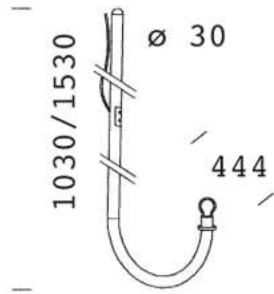

3DM
- disano_1362_426906_00.3dm

1362 brazo hacia arriba

De acerotropicalizado 30, barnizado por cataforesis epoxdica, negra y acabadosatinado con resina de poliuretano. Cable elctrico yaintrducido de silicona en vaina de PVC 3x0,75.

Código	Kg	WTot	Color
426902-00	2.90	0 W	NEGRO
426901-00	2.30	0 W	NEGRO
426906-00	2.30	0 W	GREY9007
426907-00	2.90	0 W	GREY9007

Polos

- 1408 columna rayada ø100 con

- 1409 columna rayada ø100

Productos

- 1203 Kenia

- 1335 Globo LED contra la contaminación luminica

- 1221 Bastia

- 1204 Clima

El flujo luminoso mostrado indica el flujo de salida de la luminaria con una tolerancia de ± el 10% respecto al valor indicado. Los W tot son la potencia total absorbida por el sistema y no superan el 10% del valor indicado.