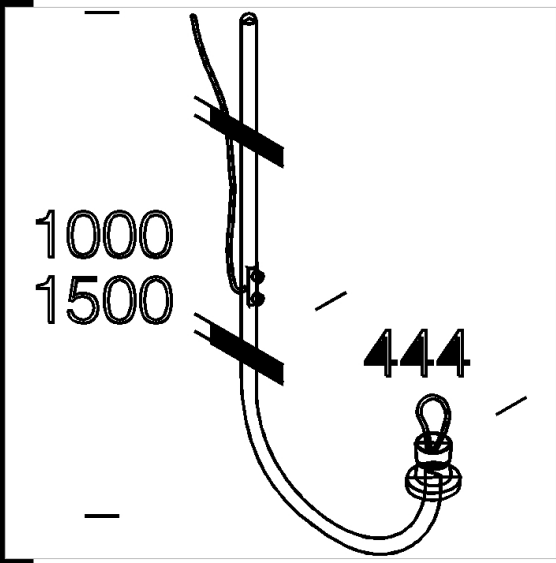

3DM
- disano_1362_426906_00.3dm

1362 brazo hacia arriba

De acerotropicalizado 30, barnizado por cataforesis epoxdica, negra y acabadosatinado con resina de poliuretano. Cable elctrico yaintrducido de silicona en vaina de PVC 3x0,75.

Código	Kg	WTot	Color
426902-00	2.90	0 W	NEGRO
426901-00	2.30	0 W	NEGRO
426906-00	2.30	0 W	GREY9007
426907-00	2.90	0 W	GREY9007

Polos

- 1408 columna rayada ø100 con

- 1409 columna rayada ø100

Productos

- 1203 Kenia

- 1335 Globo LED contra la contaminación luminica

- 1221 Bastia

- 1204 Clima

El flujo luminoso mostrado indica el flujo de salida de la luminaria con una tolerancia de ± el 10% respecto al valor indicado. Los W tot son la potencia total absorbida por el sistema y no superan el 10% del valor indicado.